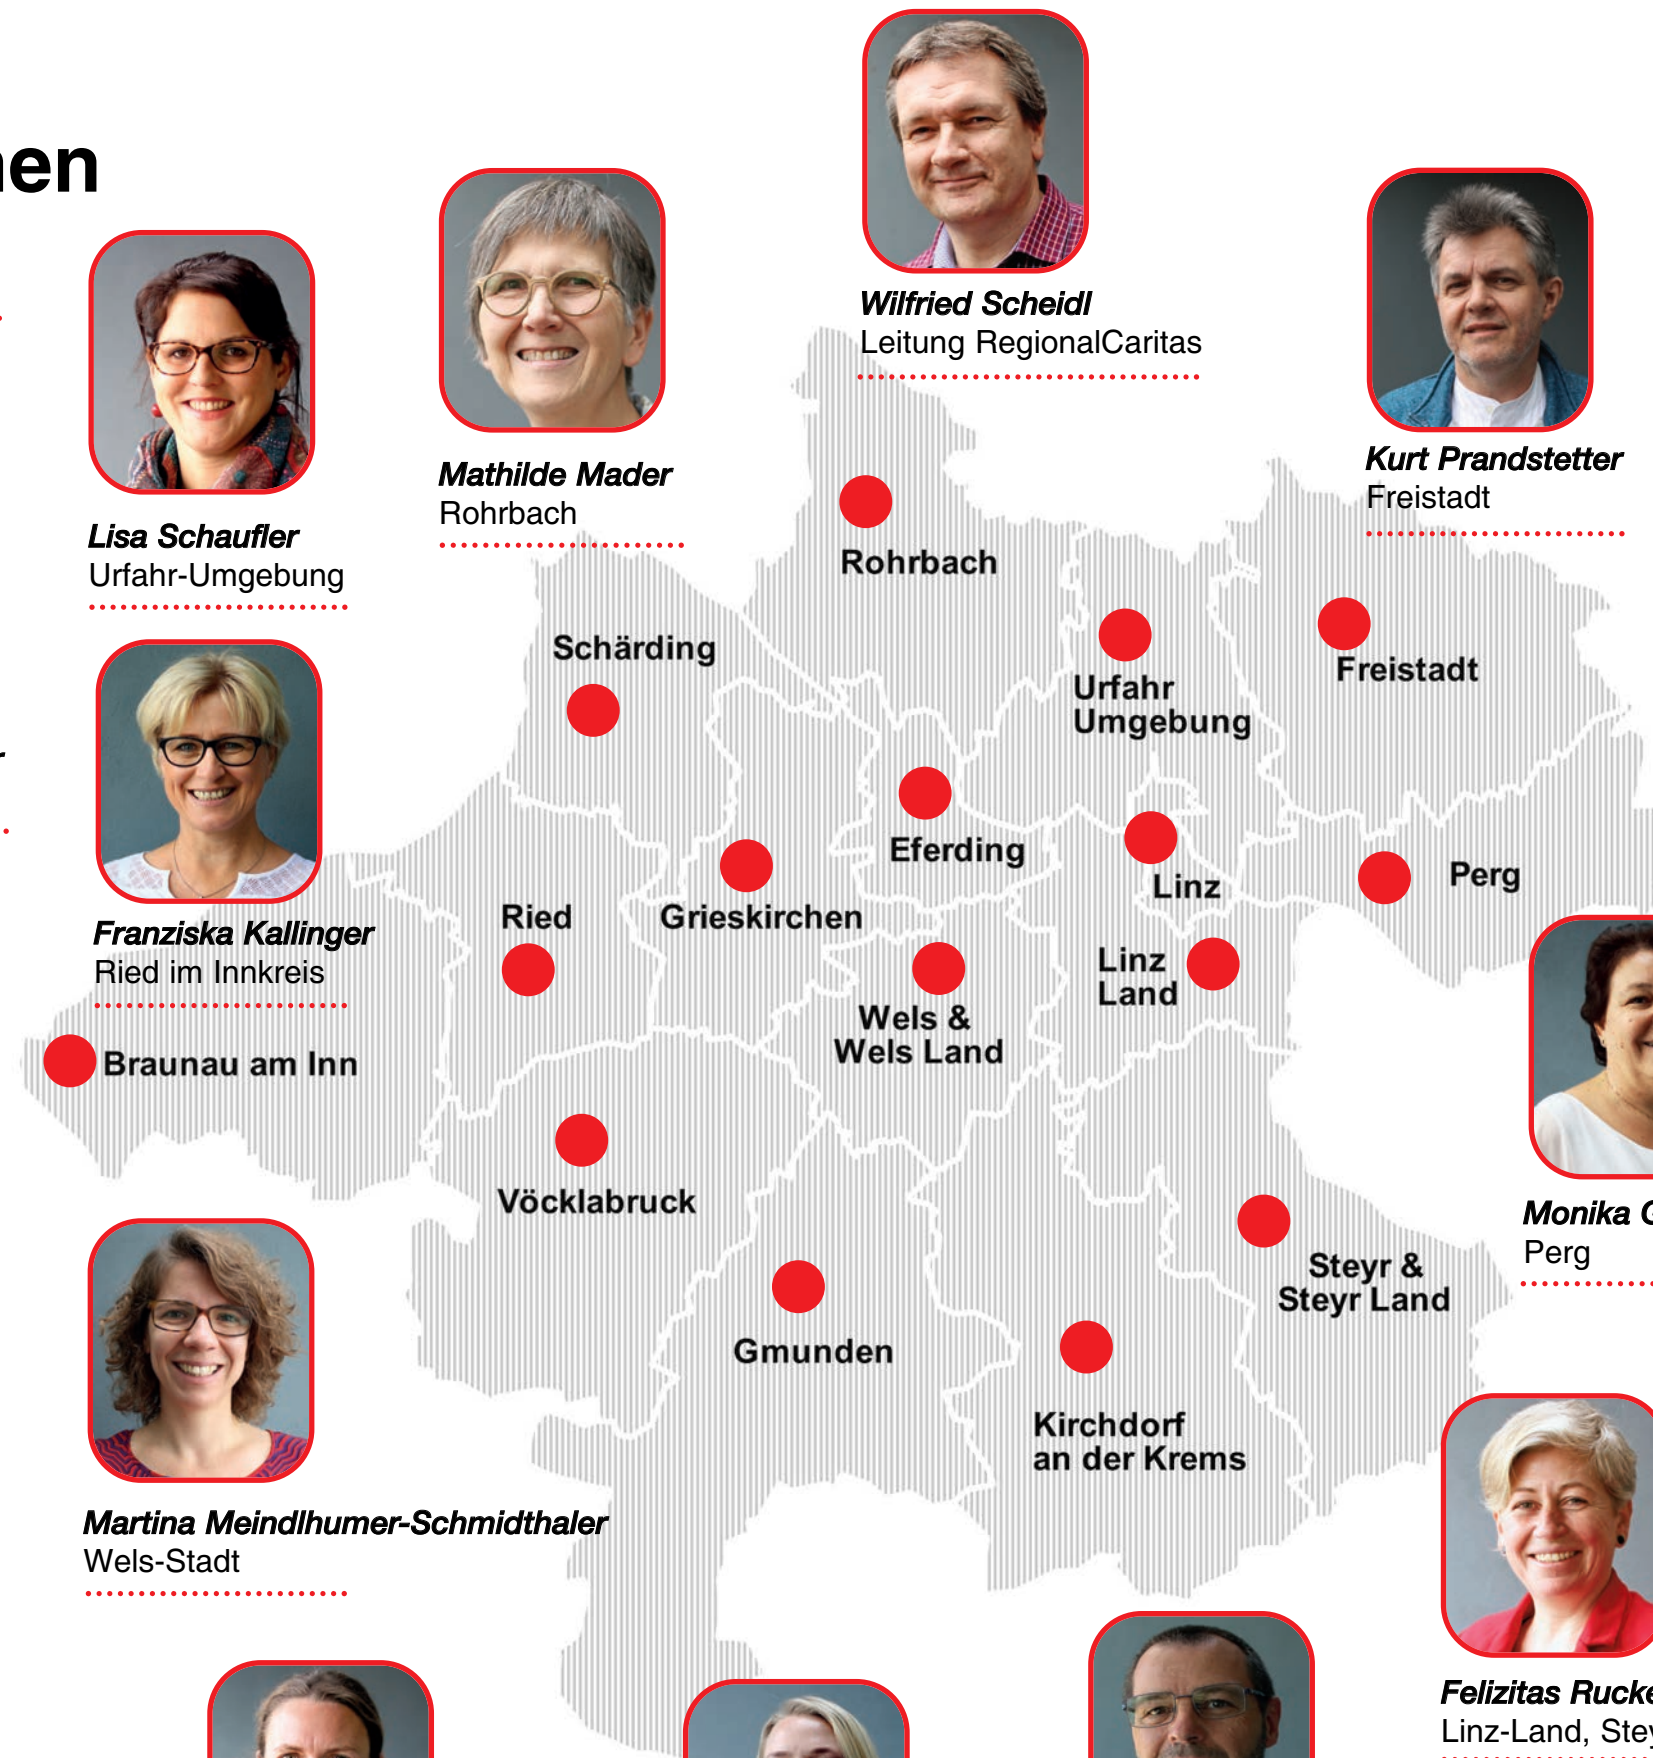

Die Regional-Koordinator*innen der Caritas OÖ:

Linz
Leitung RegionalCaritas
Kapuzinerstraße 84, 4021 Linz
Tel.: 0732 7610-2009
Sekretariat Pfarrservice
Tel.: 0732 7610-29 93

Linz-Stadt
Tel.: 0676 87 76 20 18

Urfahr Umgebung
Tel.: 0676 87 76 20 10

Freistadt
Tel.: 0676 87 76 20 13

Perg
Tel.: 0676 87 76 20 23

Linz-Land, Steyr-Stadt
Tel.: 0676 87 76 20 11

Kirchdorf, Steyr-Land
Tel.: 0676 87 76 20 15

Wels-Stadt
Tel.: 0676 87 76 20 17

Eferding, Grieskirchen
Tel.: 0676 87 76 20 21

Gmunden, Wels-Land
Tel.: 0676 87 76 20 14

Vöcklabruck
Tel.: 0676 87 76 20 22

Braunau
Tel.: 0676 87 76 20 16

Ried
Tel.: 0676 87 76 20 12

Rohrbach
Tel.: 0676 87 76 20 19

Schärding
Tel.: 0676 87 76 20 24

www.caritas-ooe.at